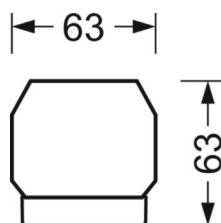

DEEP-LINK

<https://www.regiolux.de/pl/article/18614406600>

Odnośnik	LED 12000lm 840
ηLB	100 %
Φ ↓/↑	98 % / 2 %
UGR pop./pod.	22.4 / 22.8

MECHANIKA

Kolor obudowy	biały beskidzki RAL 9016
Wymiary (DxSzxW/ŚrxW)	1531mm x 55mm x 33mm
Masa (netto)	1.9kg
Rodzaj montażu	Montaż systemu szyn nośnych

Wymiary

L	1531 mm	Długość
B	55 mm	Szerokość
H	33 mm	Wysokość