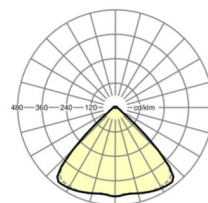

DEEP-LINK

<https://www.regiolux.de/pl/article/18614406600>

Odnośnik	LED 12000lm 840
ηLB	100 %
Φ ↓/↑	98 % / 2 %
UGR pop./pod.	22.4 / 22.8

MECHANIKA

Kolor obudowy	biały beskidzki RAL 9016
Wymiary (DxSzxW/ŚrxW)	1531mm x 55mm x 33mm
Masa (netto)	1.9kg
Rodzaj montażu	Montaż systemu szyn nośnych

Wymiary

L	1531 mm	Długość
B	55 mm	Szerokość
H	33 mm	Wysokość