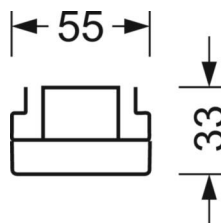

ELEKTROTECHNIKA

Zasilacz	Elektroniczny sterownik DALI2 (1 szt.)
Moc systemowa	68W
Napięcie sieciowe	230V/50Hz
Klasa efektywności energetycznej/Źródło światła	C

TECHNIKA ŚWIETLNA

Wyposażenie	LED, współczynnik oddawania barw/kolor światła CRI ≥ 80 / 4000K
Tolerancja koloru (MacAdam)	3SDCM
Bezpieczeństwo fotobiologiczne (Oprawa)	RG1
Nominalny strumień świetlny	11639lm
Trwałość LED	50000h L80/B10 (Tq 25°C)
Wydajność oprawy	170lm/W
Kąt rozsyłu światła	95° (C0) / 95° (C90)
UGR pop./pod.	22.4 / 22.8

DEEP-LINK

<https://www.regiolux.de/pl/article/18614406600>

Odnośnik	LED 12000lm 840
ηLB	100 %
Φ ↓/↑	98 % / 2 %
UGR pop./pod.	22.4 / 22.8

MECHANIKA

Kolor obudowy	biały beskidzki RAL 9016
Wymiary (DxSzxW/ŚrxW)	1531mm x 55mm x 33mm
Masa (netto)	1.9kg
Rodzaj montażu	Montaż systemu szyn nośnych

Wymiary

L	1531 mm	Długość
B	55 mm	Szerokość
H	33 mm	Wysokość